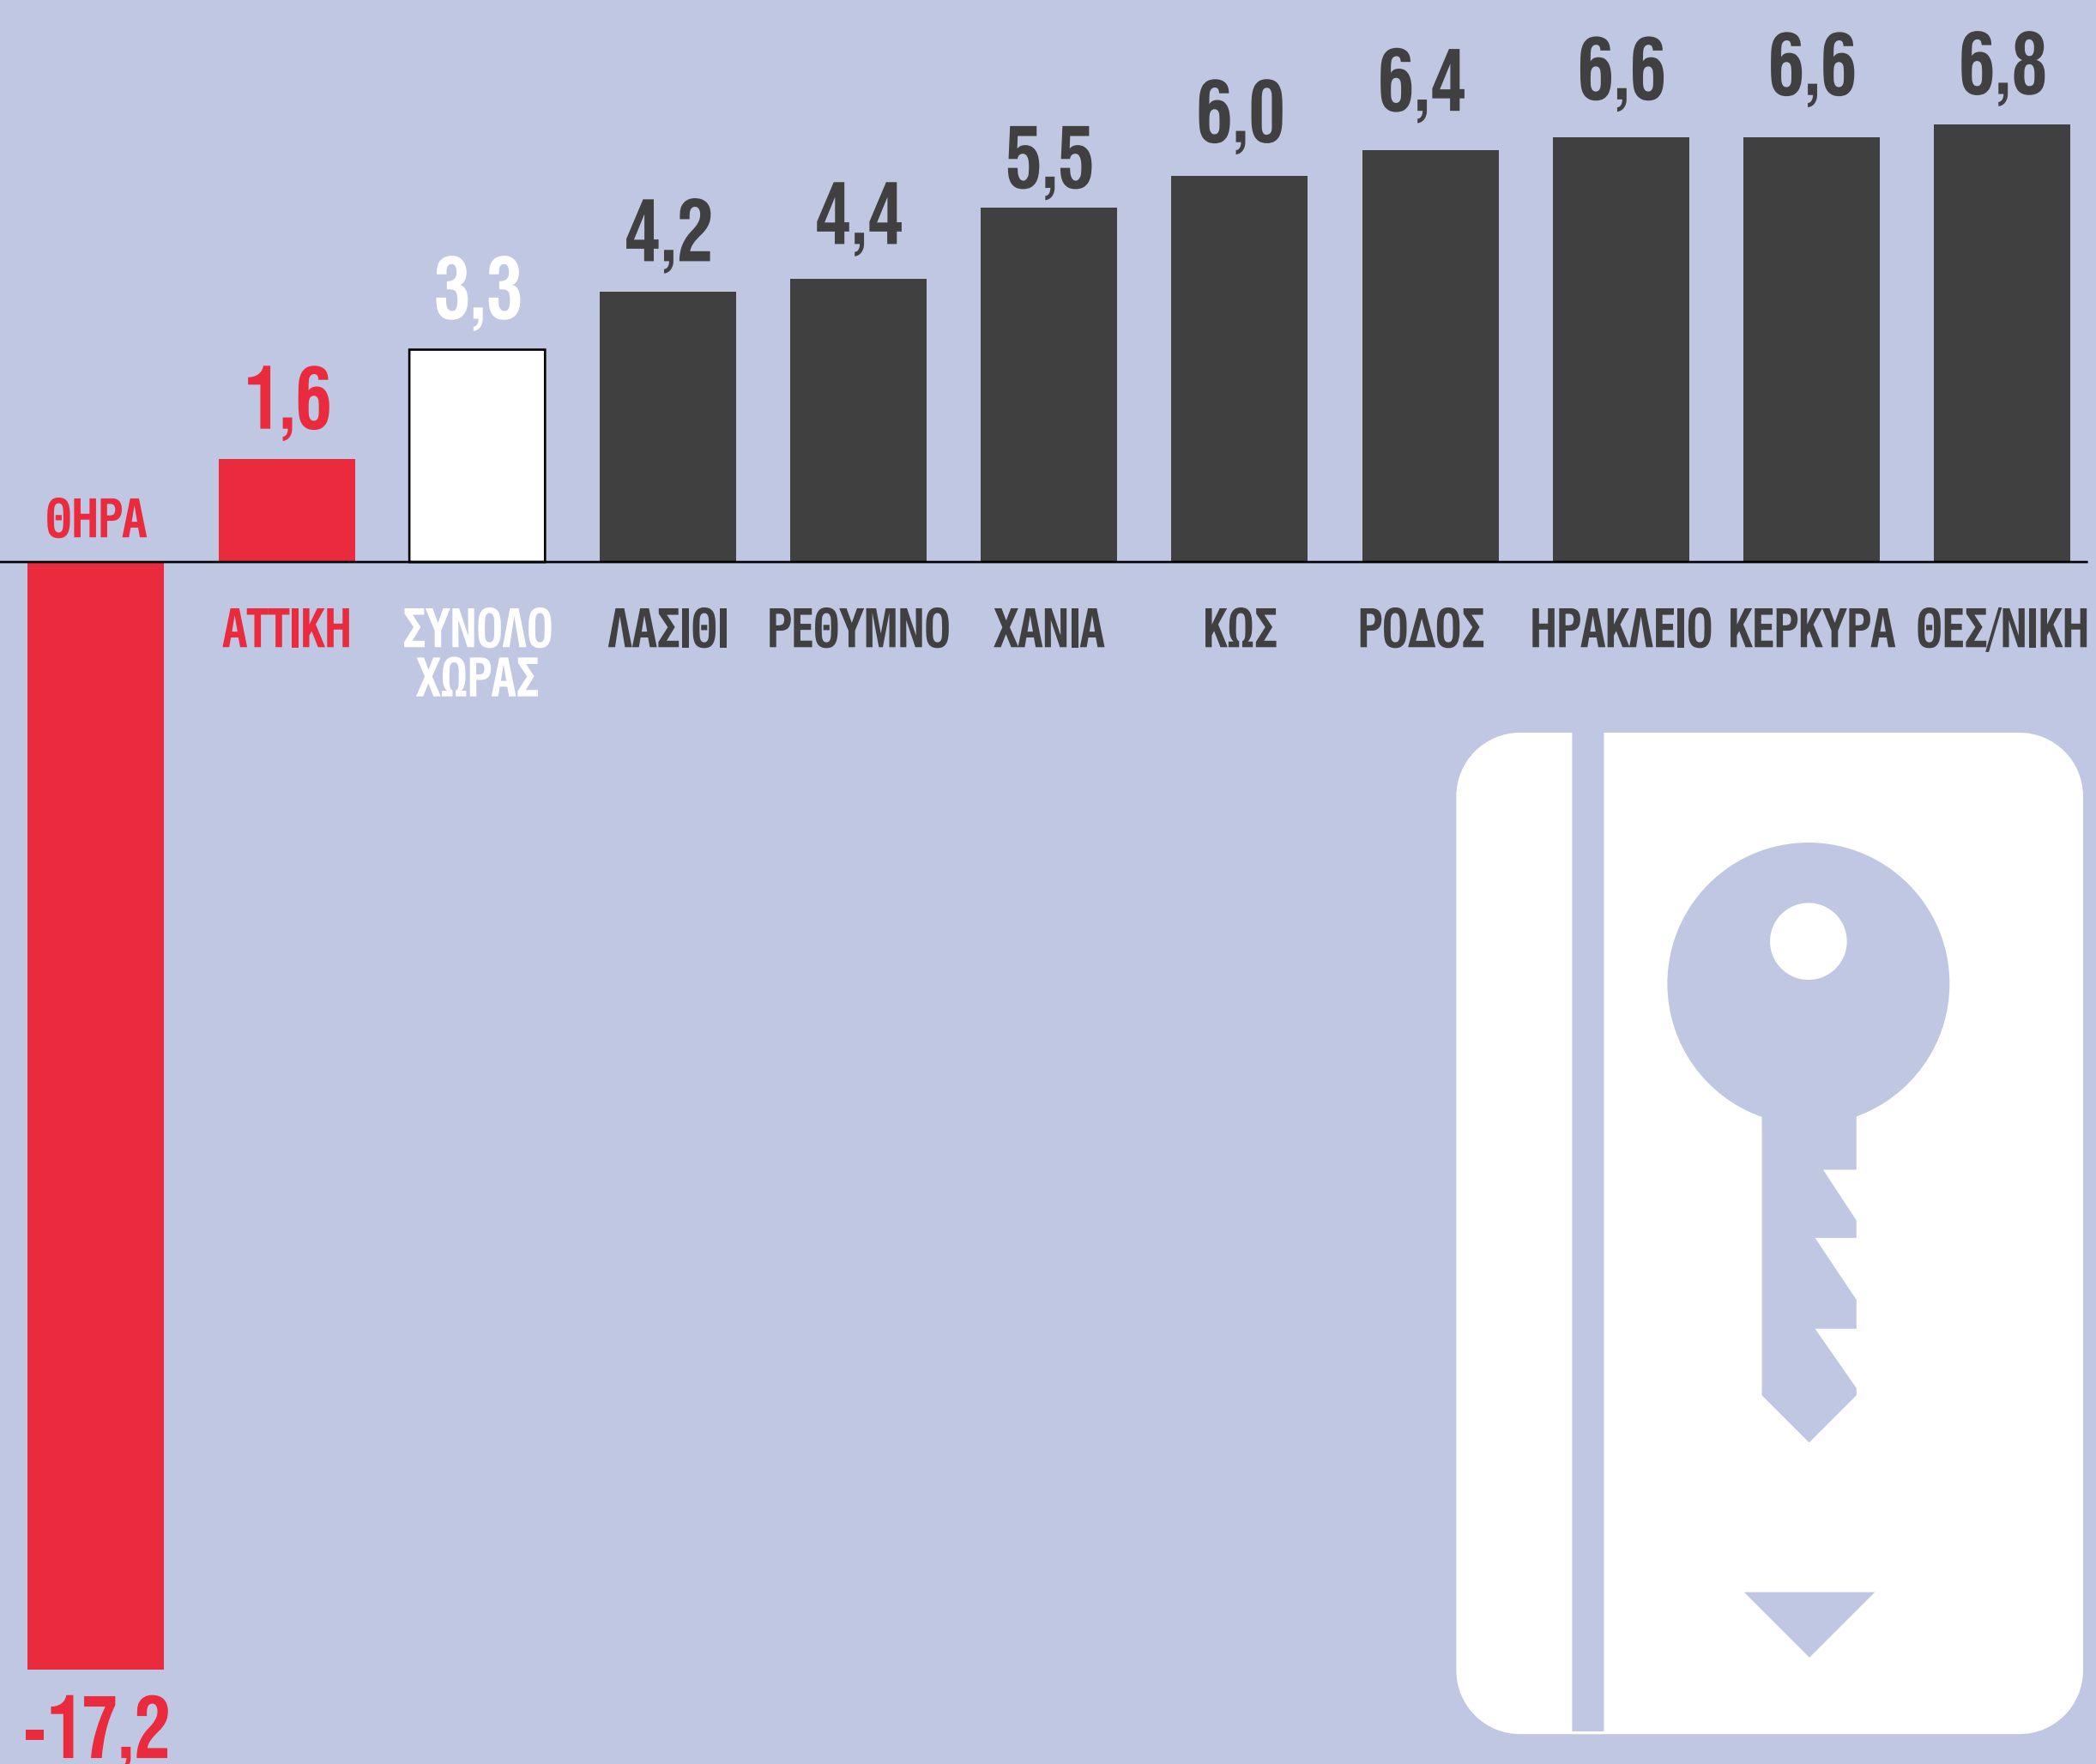

ΕΠΙΧΕΙΡΗΣΕΙΣ ΠΑΡΟΧΗΣ ΚΑΤΑΛΥΜΑΤΟΣ ΚΑΙ ΥΠΗΡΕΣΙΩΝ ΕΣΤΙΑΣΗΣ, 2025

ΚΥΚΛΟΣ ΕΡΓΑΣΙΩΝ

σε εκατ. ευρώ

ΕΤΗΣΙΑ ΜΕΤΑΒΟΛΗ (%) ΚΥΚΛΟΥ ΕΡΓΑΣΙΩΝ, 2025/2024, ΣΤΙΣ ΠΕΡΙΦΕΡΕΙΑΚΕΣ ΕΝΟΤΗΤΕΣ ΜΕ ΤΗ ΜΕΓΑΛΥΤΕΡΗ ΣΥΝΕΙΣΦΟΡΑ ΣΤΟΝ ΣΥΝΟΛΙΚΟ ΚΥΚΛΟ ΕΡΓΑΣΙΩΝ ΕΤΟΥΣ 2025

ΠΑΡΟΧΗ ΚΑΤΑΛΥΜΑΤΟΣ

ΥΠΗΡΕΣΙΕΣ ΕΣΤΙΑΣΗΣ